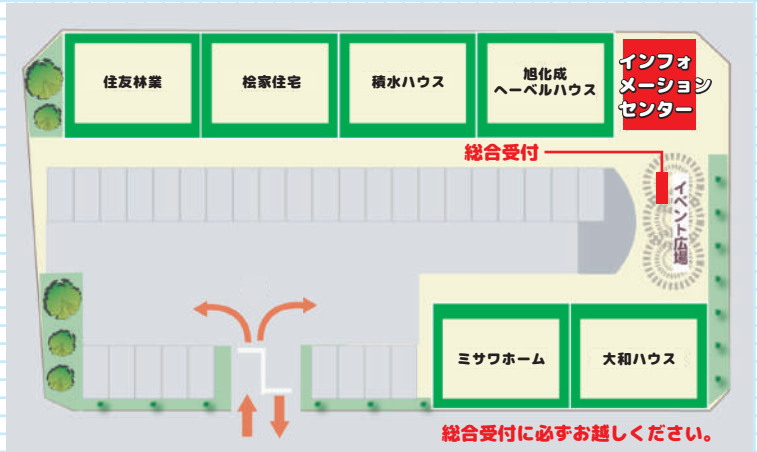

# キッズ わくわくのーつ

2018 10.27 <sup>土</sup>

11:00 ~ 16:00

(参加券は 10:00 より総合受付にて配付します)

板橋高島平ハウジングステージ特設会場

〒175-0082 東京都板橋区高島平 7-2-1

- ▽車でお越しの方  
高島通り、都営三田線「高島平駅」そば。駐車場完備。  
※カーナビの検索は右記をご入力ください。東京都板橋区高島平 7-2  
※駐車場の混雑が予想されます。ご来場の際は、公共の交通機関をご利用くださいますようお願い申し上げます。
- ▽電車でお越しの方  
都営三田線「高島平駅」(西口改札より徒歩 1 分)
- ▽バスでお越しの方  
国際興業バス「高島平駅」(下車、徒歩 1 分)

## レーサー体験

レーシングカーの  
ライトフォーミュラに  
乗って、写真を撮ろう！

レーシングガレージ  
ENOMOTO